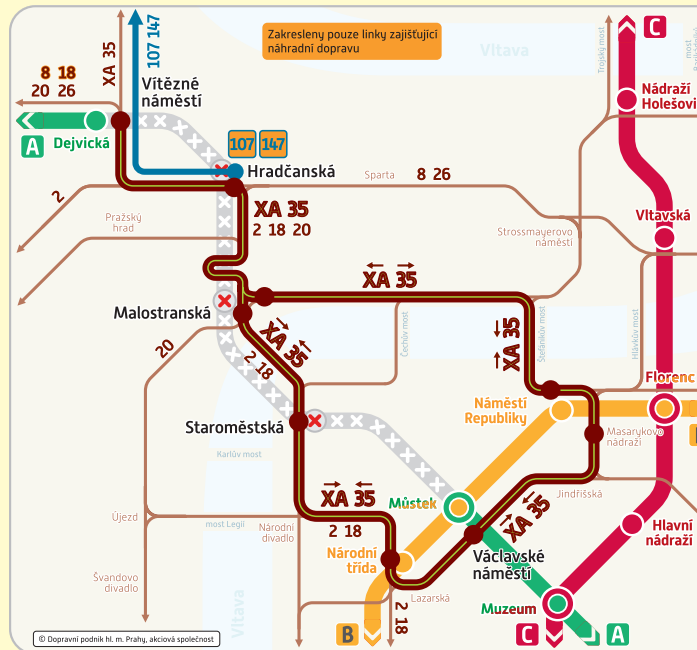

Prodloužení tras linek BUS / Extension of bus lines:

denní provoz / daytime operation

107 147 ... Dejvická ∇ A – HRADČANSKÁ

Děkujeme Vám za pochopení / Thank you for your understanding

Uzávěrka dat: 14. 9. 2023

296 19 18 17
www.dpp.cz

Dopravní podnik hlavního města Prahy
pid
pražská integrovaná doprava