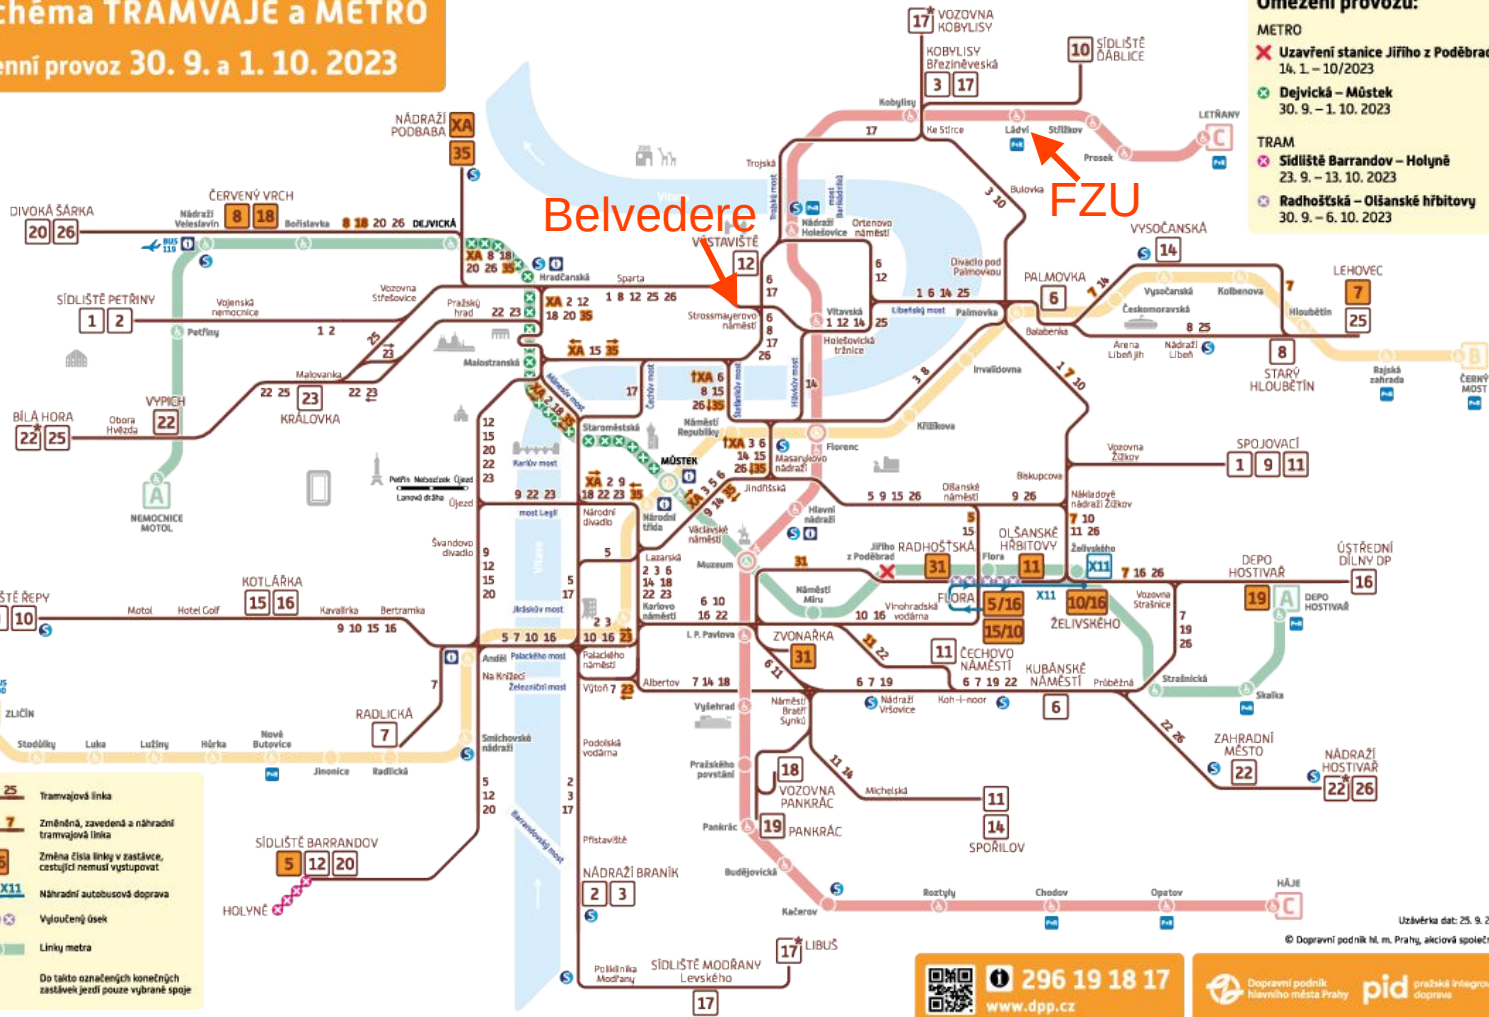

pid

Schéma TRAMVAJE a METRO

Denní provoz 30. 9. a 1. 10. 2023

- 25 Tramvajová linka
- 7 Změněná, zavedená a náhradní tramvajová linka
- 5/16 Změna čísla linky v zastávce, cestující nemusí vystupovat
- X11 X11 Náhradní autobusová doprava
- A Vyloučený úsek
- A Linky metra
- 22* Do takto označených konečných zastávek jezdí pouze vybrané spoje

Omezení provozu:

METRO

✗ Uzavření stanice Jiřího z Poděbrad
14. 1. – 10./2023

✗ Dejvická – Můstek
30. 9. – 1. 10. 2023

TRAM

✗ Sídliště Barrandov – Holyně

23. 9. – 13. 10. 2023

✗ Radhošská – Olšanské hřbitovy
30. 9. – 6. 10. 2023

Uzávěrka dat: 25. 9. 2023

296 19 18 17

www.dpp.cz

Dopravní podnik
hlavního města Prahy

pražské integrované
dopravy