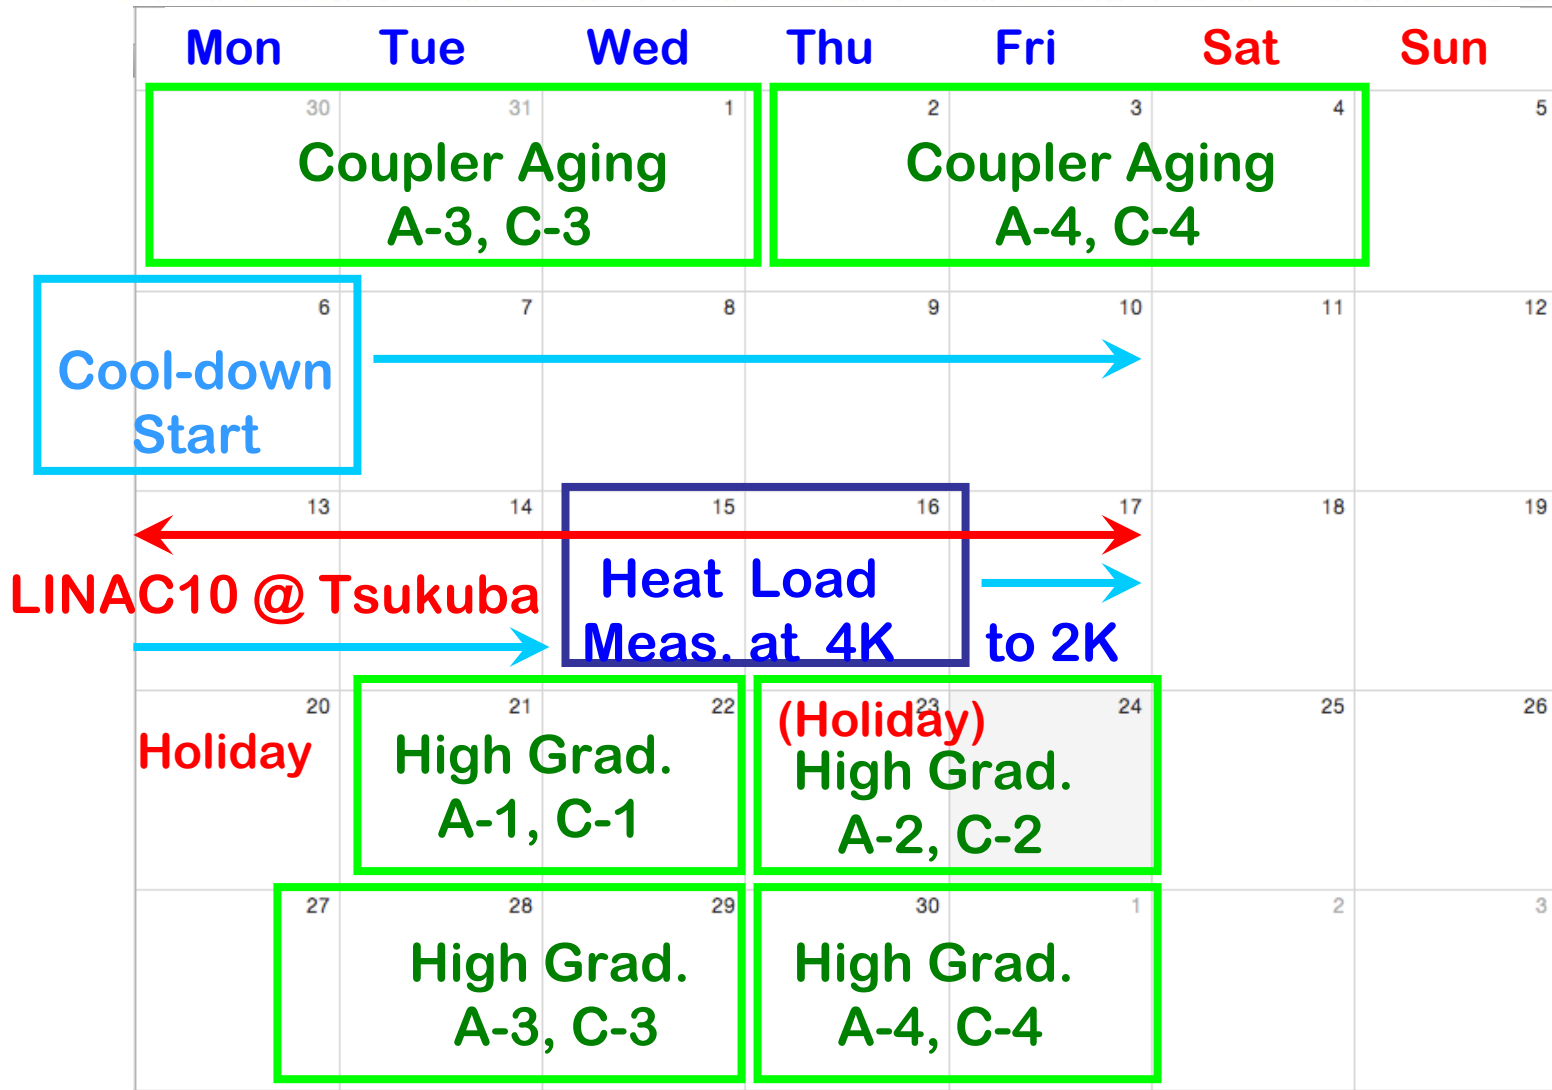

→ Warm up

August, 2010

September, 2010

October, 2010

| Mon | Tue | Wed | Thu | Fri | Sat | Sun |
|-----|------------------------|---------------------|------------------------|-----|-----|-----|
| 27 | 28 | 29 | 30 | 1 | 2 | 3 |
| 4 | Lorentz D. A-1, C-1 | | Lorentz D. A-2, C-2 | | 9 | 10 |
| 11 | Lorentz D. A-3, C-3 | | Lorentz D. A-4, C-4 | | 16 | 17 |
| 18 | Dynamic Loss A-1 | Dynamic Loss A-2 | Meas. A-3 | A-4 | 23 | 24 |
| 25 | Dynamic Loss C-1 | Dynamic Loss C-2 | Meas. C-3 | C-4 | 30 | 31 |