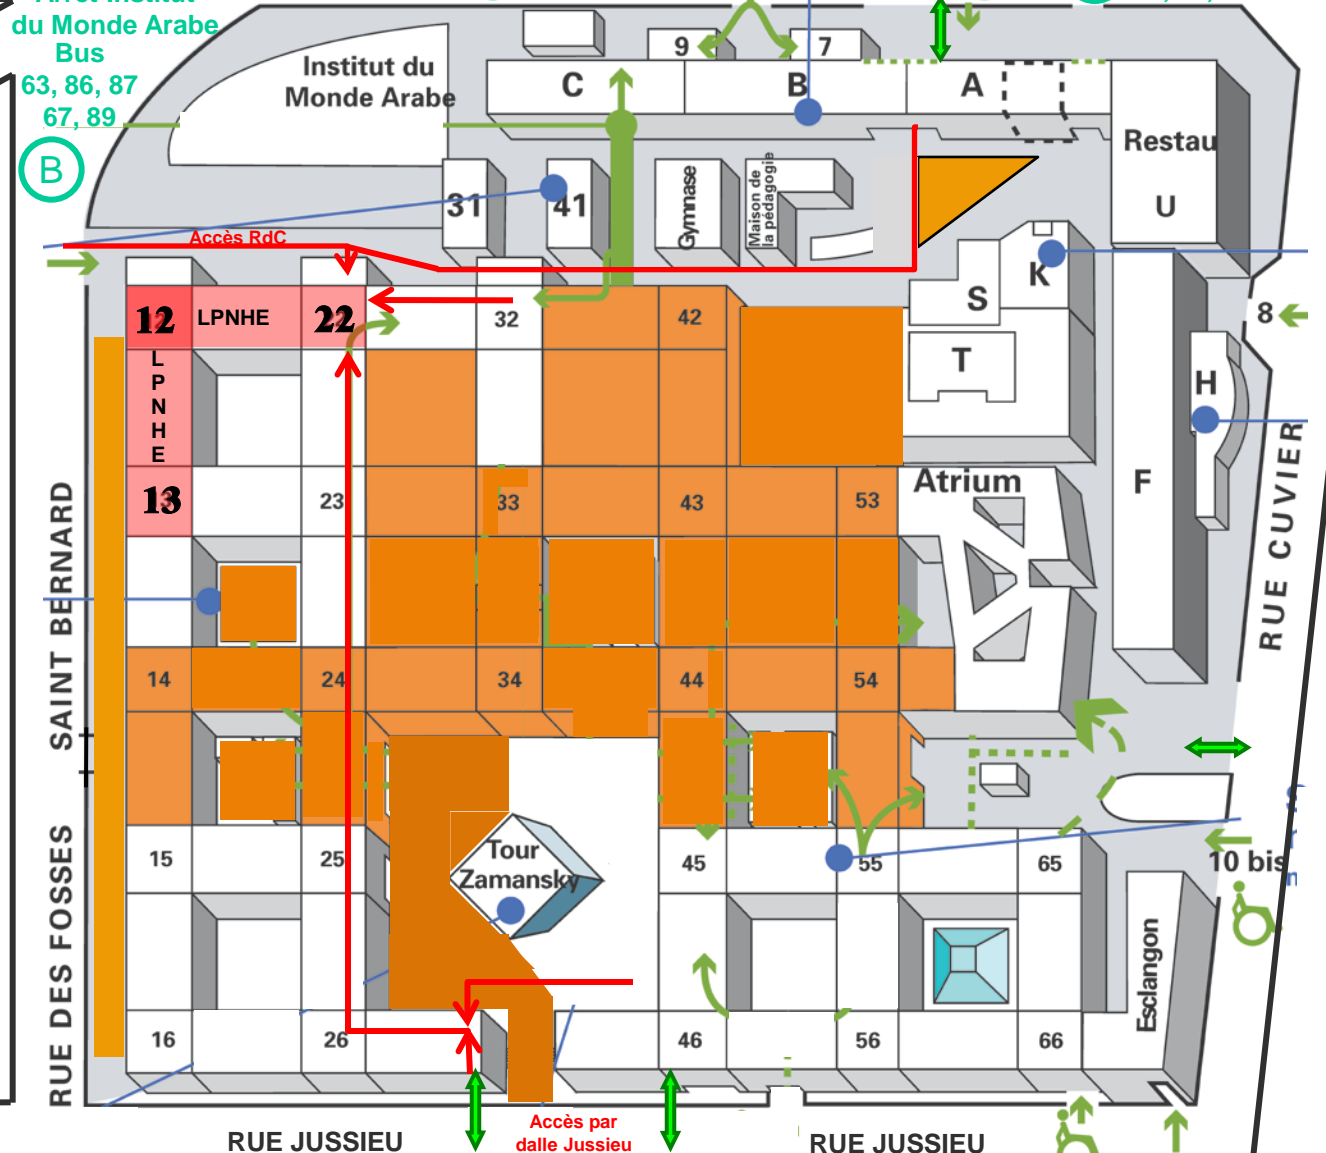

CAMPUS JUSSIEU Plan d'accès au LPNHE

Arrêt Université Paris VI

Arrêt Cuvier

Arrêt Institut du Monde Arabe
Bus 63, 86, 87, 67, 89

(B) Bus 63, 24, 89

(B) Bus 63, 24, 89

(B) Bus 67, 89
Arrêt Jussieu

(M) Métro Jussieu 7, 10

RUE LINNE

- Niveau Rdc Saint-Bernard
- Zones en travaux accès interdits
- Itinéraires à emprunter autour des zones en travaux