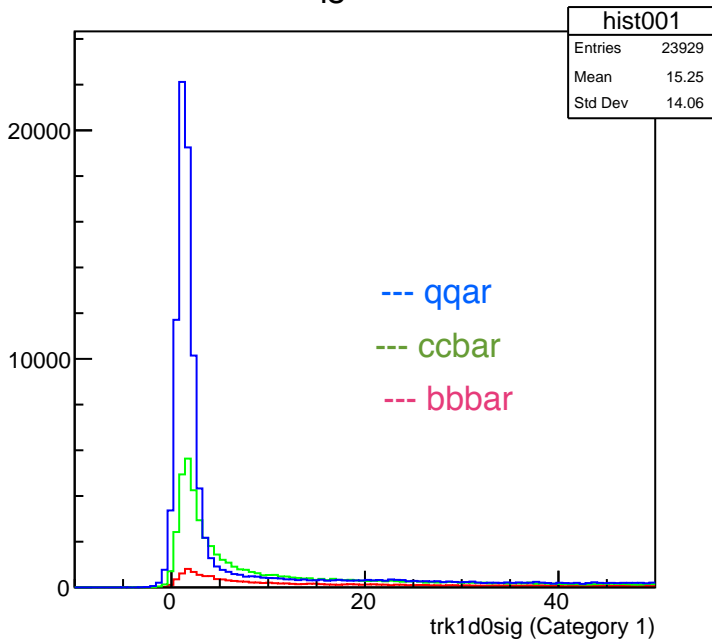

I5

DBD